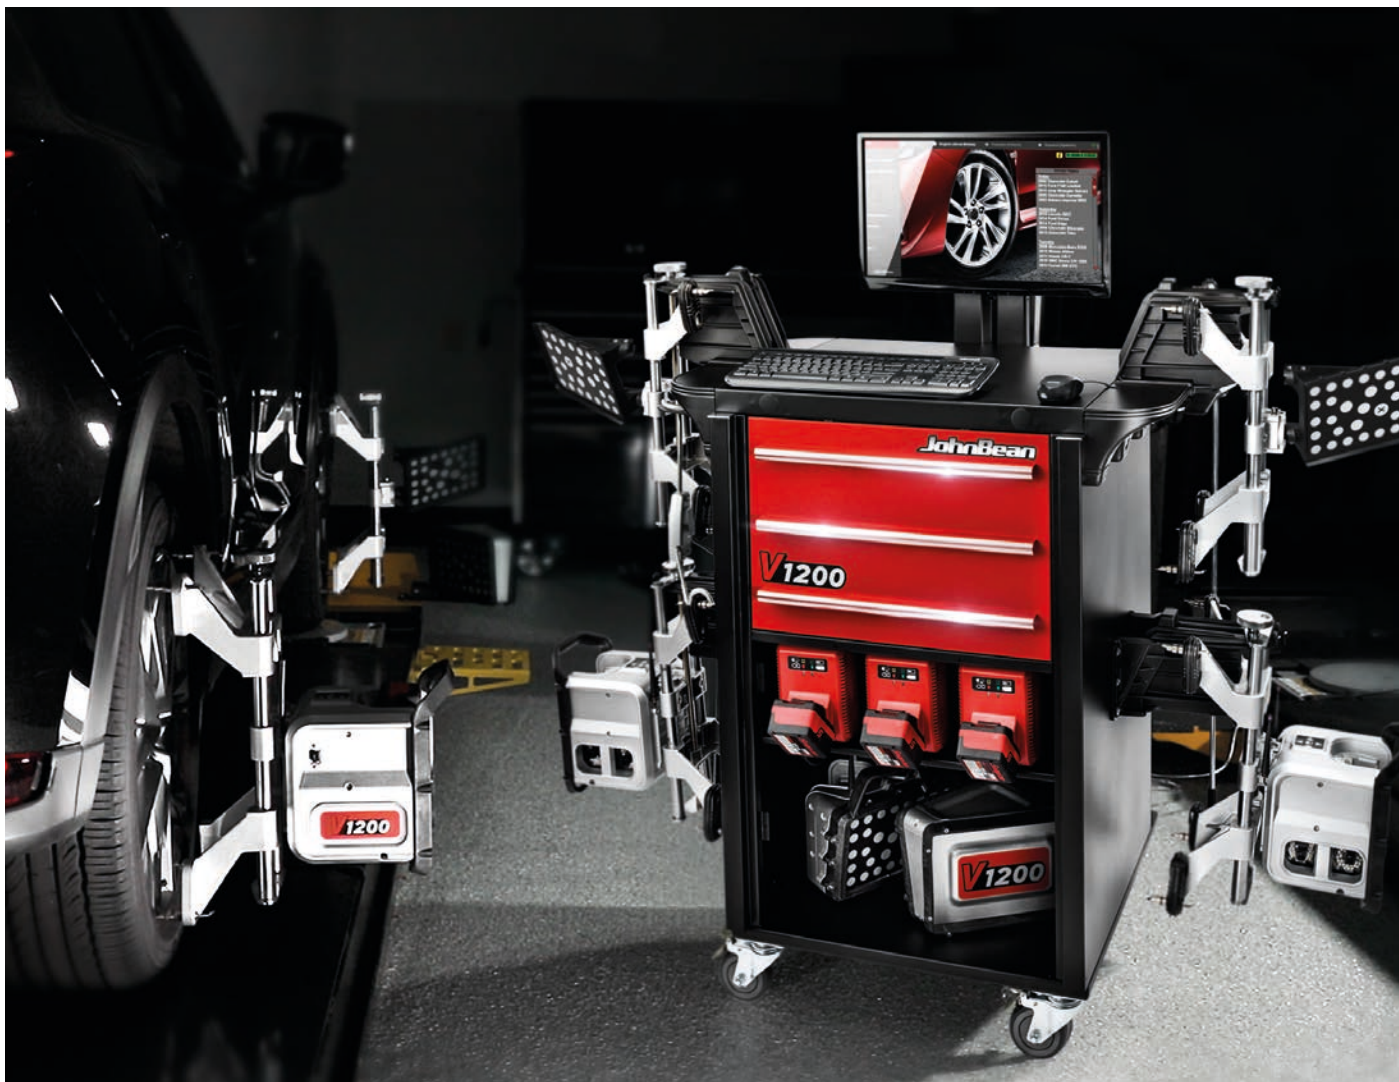

V1200

ESPECIFICACIONES TÉCNICAS

Diámetro de la Rueda (AC700)	11"-22" | 28-56cm
Ancho de Vía	48"-96" | 122-244cm
Distancia entre Ejes	60"-180" | 152-457cm
Suministro de Energía	110-240V 50/60Hz

ACCESORIOS ESTÁNDAR

- 2x Calzos de Rueda
- Soporte del Volante
- Depresor del Pedal de Freno
- Impresora

ACCESORIOS OPCIONALES

- Escáner VIN
- Kit de Extensión de 2"
- Adaptador de Llantas de Perfil Bajo
- Extensión de Cubo de Rueda de 2"
- Soporte de Suelo con Abrazaderas para Ruedas AC100 (se necesitan 2)
- Kit de Movilidad con Abrazadera de Ruedas
- Kit de Montaje en el Suelo de la Cápsula
- Soportes de Ruedas Móviles
- Kit de Acoplamiento de la Consola

ENCONTRAR UN
DISTRIBUIDOR

AUSTRIA
+49 2641 24 5 24

FRANCIA
+33 134 48 58 78

ALEMANIA
+49 8634 622 0

ITALIA
+39 0522 733 411

JB
johnbean.com