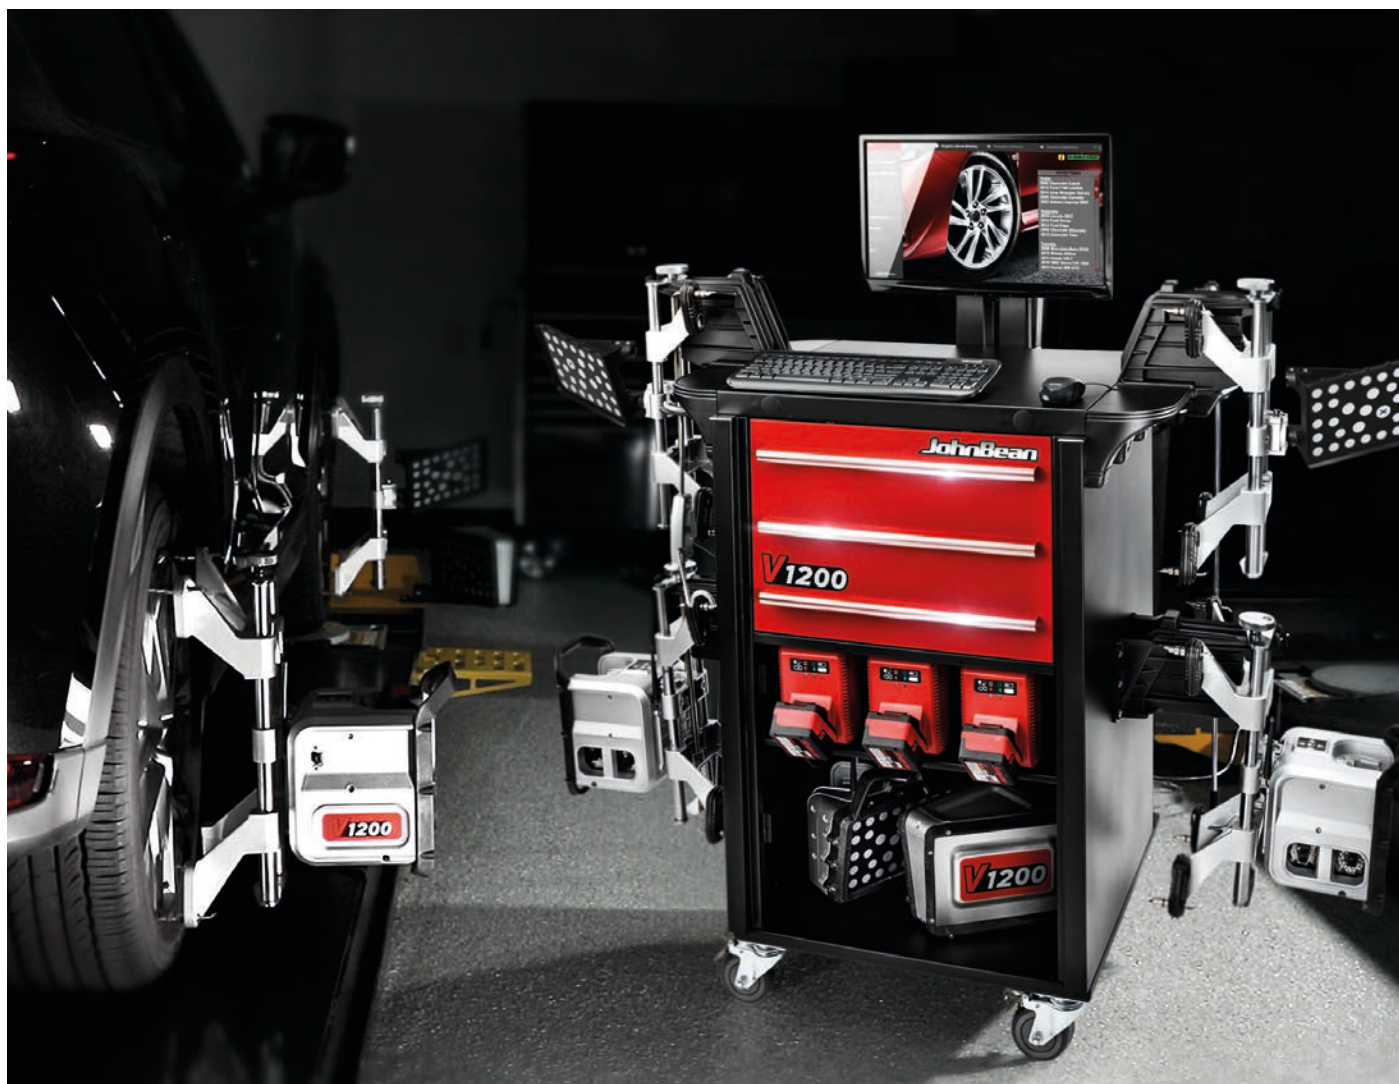

V1200

SPECIFICHE TECNICHE

Diametro Ruota (AC700)	11"-22" | 28-56cm
Carreggiata	48"-96" | 122-244cm
Passo	60"-180" | 152-457cm
Alimentazione	110-240V 50/60Hz

ACCESSORI STANDARD

- Cuneo Bloccaruota (2)
- Blocca Volante
- Depressore del Pedale del Freno
- Stampante

ACCESSORI OPZIONALI

- Scanner VIN
- Kit Estensione 2"
- Adattatore per Pneumatici a Profilo Ribassato
- Estensione Mozzo Ruote 2"
- Supporto Autoportante per Ancora AC100 (necessarie 2 unità)
- Mobility Kit per Supporto Autoportante per Ancora
- Kit Montaggio Pod a Pavimento
- Supporti Ruote Mobili
- Kit Fissaggio Console

TROVA UN
DISTRIBUTORE

AUSTRIA
+49 2641 24 5 24

FRANCIA
+33 134 48 58 78

GERMANIA
+49 8634 622 0

ITALIA
+39 0522 733 411

JB
johnbean.com