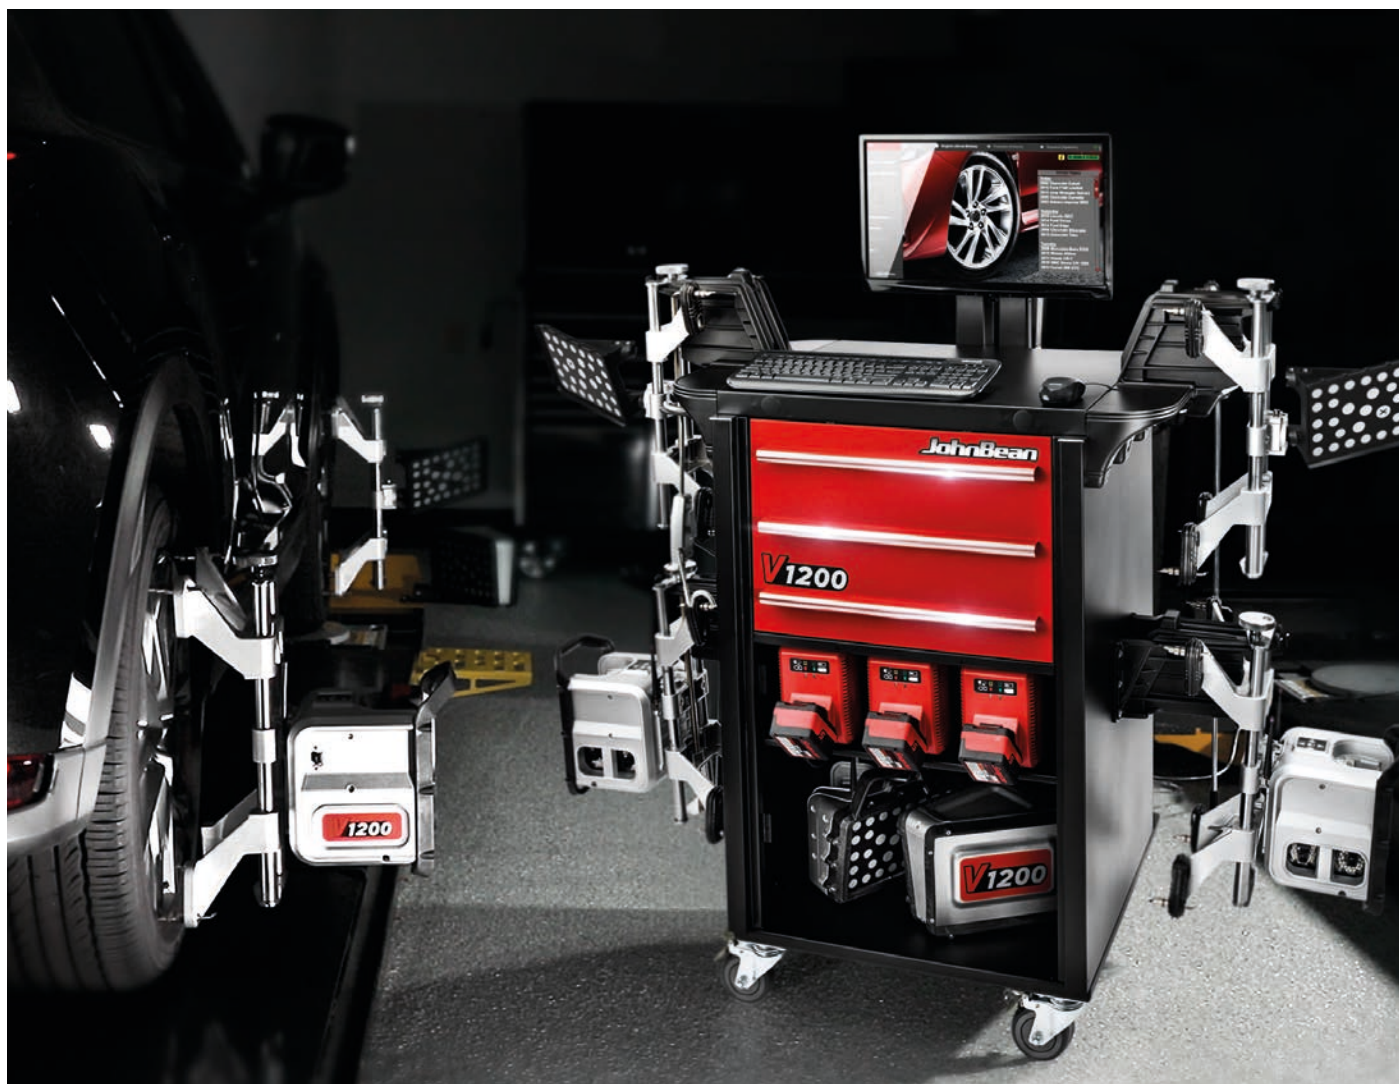

V1200

SPECIFICHE TECNICHE

Diametro Ruota (AC700)	11"-22" | 28-56cm
Carreggiata	48"-96" | 122-244cm
Passo	60"-180" | 152-457cm
Alimentazione	110-240V 50/60Hz

ACCESSORI STANDARD

- Cuneo Bloccaruota (2)
- Blocca Volante
- Depressore del Pedale del Freno
- Stampante

ACCESSORI OPZIONALI

- Scanner VIN
- Kit Estensione 2"
- Adattatore per Pneumatici a Profilo Ribassato
- Estensione Mozzo Ruote 2"
- Supporto Autoportante per Ancora AC100 (necessarie 2 unità)
- Mobility Kit per Supporto Autoportante per Ancora
- Kit Montaggio Pod a Pavimento
- Supporti Ruote Mobili
- Kit Fissaggio Console

TROVA UN
DISTRIBUTORE

AUSTRIA
+43 2641 24 5 24

FRANCIA
+33 134 48 58 78

GERMANIA
+49 8634 622 0

ITALIA
+39 0522 733 411

JB
johnbean.com