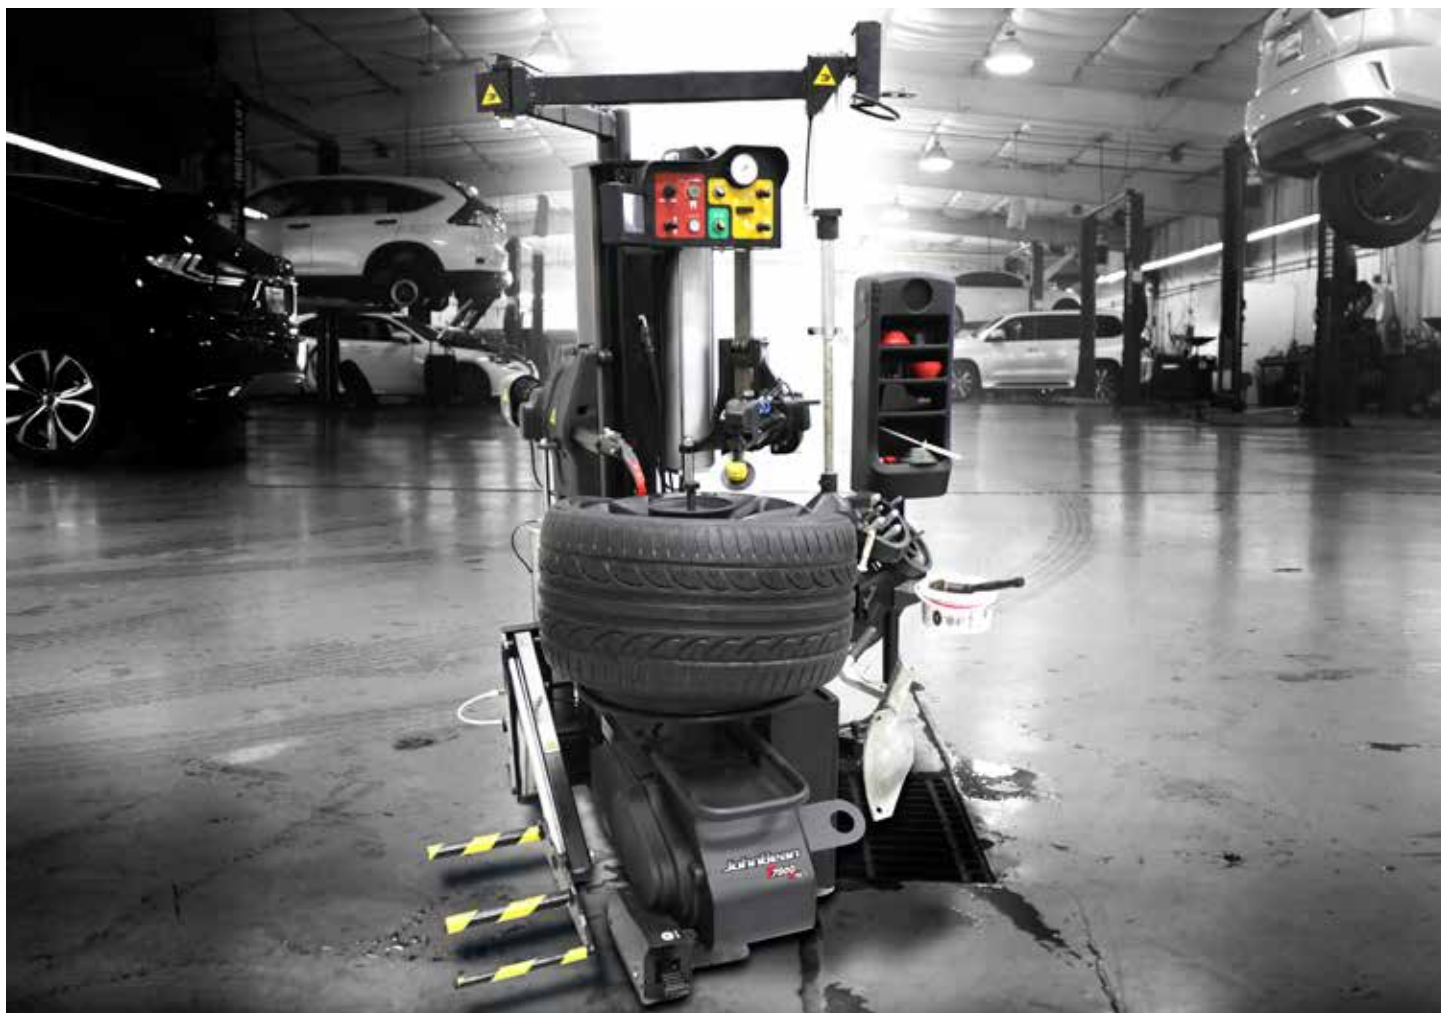

T7800

ESPECIFICACIONES TÉCNICAS

Diámetro Máximo del Aro	30" | 76cm
Ancho Máximo del Neumático	15" | 38cm
Diámetro Máximo de la Rueda	47" | 119cm
Cap Máx del Elevador de Ruedas	154 lbs. | 70 kg
Fuente de Alimentación	230V 1ph 50-60Hz 16A
Presión de Aire Requerida	116-174 PSI | 8-12 bar
Dimensiones AlxAnxL	75"x63"x78" | 190x160x198cm

ACCESORIOS ESTÁNDAR

- Kit Universal de Montaje Inverso para Ruedas
- Kit de Ruedas de Camión Ligero
- Espaciador Inteligente de Talón
- Kit de Conos
- Conos de Reducción
- Espaciador para el Destalonador (20/50/70mm)
- Protector de Llanta de Plástico
- Sujetador de Talón
- Protector de Cuchilla del Destalonador
- Cubo de Lubricante
- Cepillo para Lubricante
- Kit de Protección de Herramienta powerMONT™
- Herramienta Destalonadora
- Pasadoras con Cilíndrica de 19mm

ACCESORIOS OPCIONALES

- Almacenamiento de Herramienta

ENCUENTRE UN DISTRIBUIDOR

LATINOAMERICA
+1501 505 2794