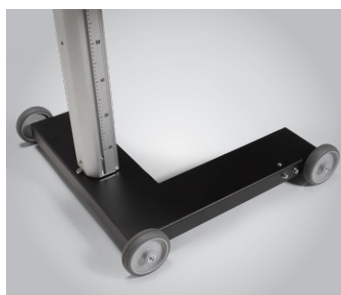

## Base

- La base es la misma para las ruedas y los rieles en todas las versiones
- Ajuste fácil de la planitud
- Rotación de la columna +/- 5° sobre rodamientos de tecnopolímero

## Columna

- Rango de ajuste - encima del suelo desde el centro de la lente 250-1500
- Contrapeso para garantizar una posición estable
- Deslizamiento a través de cuatro ruedas equipadas con rodamientos de bolas
- Asa ergonómica